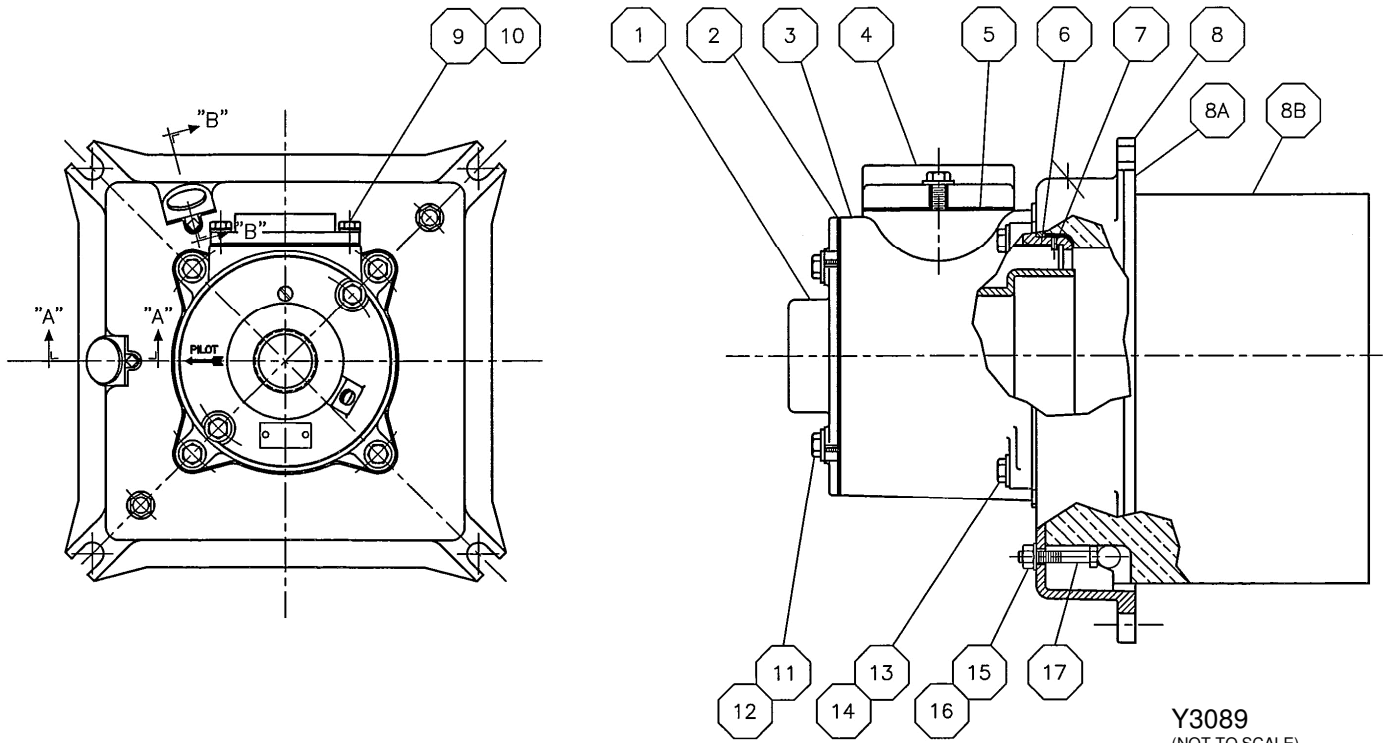

NMG NOZZLE MIX GAS BURNER
NMG210X50A - NMG240B
 (Includes NMG-H Models)

Y3089
(NOT TO SCALE)

Key

<u>No.</u>	<u>Description</u>	<u>NMG210x50A</u>	<u>NMG210A</u>	<u>NMG215A</u>
1	Backplate Assembly	18254	14795	14796
2	Gasket, Burner Backplate	5212	5212	5213
3	Body, Burner	18250	7673	7623
4	Flange, Pipe	2505	2505	2350
5	Gasket, Pipe Flange	2798	2798	2799
6	Sleeve	18251	8332	8336
7	Pin, Groove	7193	7193	7193
8	Plate & Tile Assembly	41563	37629	37630
8A	Plate, Furnace Mounting	36017	36017	36020
8B	Tile, Ignition	41562	36018	36019
9	Screw, Hex Hd. Cap	7241x008	7241x008	7241x008
10	Washer, Plain	7091	7082	7082
11	Screw, Hex Hd. Cap	7241x008	7241x008	7241x008
12	Washer, Plain	7091	7091	7091
13	Screw, Hex Hd. Cap	7241x008	7241x008	6939x007
14	Washer, Plain	7091	7091	7091
15	Nut, Hex	7021	7021	7021
16	Washer, Plain	7083	7083	7083
17	Lock Assembly, Tile	38103	38103	13368

Y3089
(NOT TO SCALE)

Key

No.	Description (NMG-H Models)	NMG210x50A	NMG210A	NMG215A
1	Backplate Assembly	---	41848	41936
6	Sleeve	---	42376	42375

OPTIONAL

18	Pilot Unit Assembly, Backloaded Gas Kromschroder	13740-003	13740-003	13740-003
	Asco	13740-001	13740-001	13740-001
18A	Pilot Assembly	12790	12790	12790
19	UV Scanner	20579	20579	20579
20	Adapter Assembly, UV Scanner	37811	37811	37811