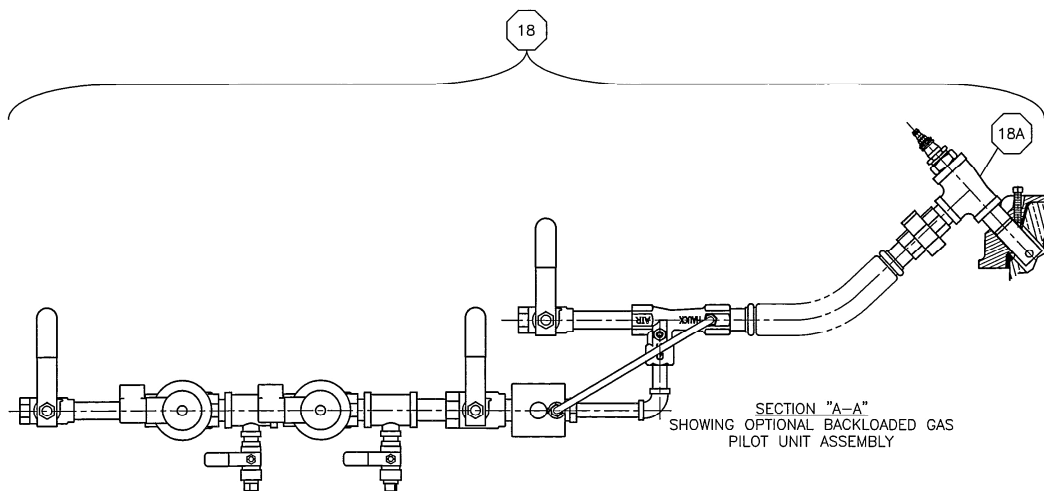

NMG NOZZLE MIX GAS BURNER
NMG210X50A - NMG240B
 (Includes NMG-H Models)

Y3089
(NOT TO SCALE)

Key

<u>No.</u>	<u>Description</u>	<u>NMG210x50A</u>	<u>NMG210A</u>	<u>NMG215A</u>
1	Backplate Assembly	18254	14795	14796
2	Gasket, Burner Backplate	5212	5212	5213
3	Body, Burner	18250	7673	7623
4	Flange, Pipe	2505	2505	2350
5	Gasket, Pipe Flange	2798	2798	2799
6	Sleeve	18251	8332	8336
7	Pin, Groove	7193	7193	7193
8	Plate & Tile Assembly	41563	37629	37630
8A	Plate, Furnace Mounting	36017	36017	36020
8B	Tile, Ignition	41562	36018	36019
9	Screw, Hex Hd. Cap	7241x008	7241x008	7241x008
10	Washer, Plain	7091	7082	7082
11	Screw, Hex Hd. Cap	7241x008	7241x008	7241x008
12	Washer, Plain	7091	7091	7091
13	Screw, Hex Hd. Cap	7241x008	7241x008	6939x007
14	Washer, Plain	7091	7091	7091
15	Nut, Hex	7021	7021	7021
16	Washer, Plain	7083	7083	7083
17	Lock Assembly, Tile	38103	38103	13368

Y3089
(NOT TO SCALE)

Key

No.	Description (NMG-H Models)	NMG210x50A	NMG210A	NMG215A
1	Backplate Assembly	---	41848	41936
6	Sleeve	---	42376	42375

OPTIONAL

18	Pilot Unit Assembly, Backloaded Gas Kromschroder	13740-003	13740-003	13740-003
	Asco	13740-001	13740-001	13740-001
18A	Pilot Assembly	12790	12790	12790
19	UV Scanner	20579	20579	20579
20	Adapter Assembly, UV Scanner	37811	37811	37811