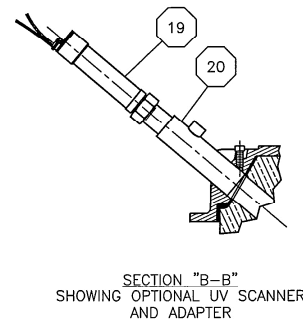

NMG NOZZLE MIX GAS BURNER
NMG210X50A - NMG240B
 (Includes NMG-H Models)

Y3089
(NOT TO SCALE)

Key

<u>No.</u>	<u>Description</u>	<u>NMG210x50A</u>	<u>NMG210A</u>	<u>NMG215A</u>
1	Backplate Assembly	18254	14795	14796
2	Gasket, Burner Backplate	5212	5212	5213
3	Body, Burner	18250	7673	7623
4	Flange, Pipe	2505	2505	2350
5	Gasket, Pipe Flange	2798	2798	2799
6	Sleeve	18251	8332	8336
7	Pin, Groove	7193	7193	7193
8	Plate & Tile Assembly	41563	37629	37630
8A	Plate, Furnace Mounting	36017	36017	36020
8B	Tile, Ignition	41562	36018	36019
9	Screw, Hex Hd. Cap	7241x008	7241x008	7241x008
10	Washer, Plain	7091	7082	7082
11	Screw, Hex Hd. Cap	7241x008	7241x008	7241x008
12	Washer, Plain	7091	7091	7091
13	Screw, Hex Hd. Cap	7241x008	7241x008	6939x007
14	Washer, Plain	7091	7091	7091
15	Nut, Hex	7021	7021	7021
16	Washer, Plain	7083	7083	7083
17	Lock Assembly, Tile	38103	38103	13368

Y3089
(NOT TO SCALE)

Key

No.	Description (NMG-H Models)	NMG210x50A	NMG210A	NMG215A
1	Backplate Assembly	---	41848	41936
6	Sleeve	---	42376	42375

OPTIONAL

18	Pilot Unit Assembly, Backloaded Gas Kromschroder	13740-003	13740-003	13740-003
	Asco	13740-001	13740-001	13740-001
18A	Pilot Assembly	12790	12790	12790
19	UV Scanner	20579	20579	20579
20	Adapter Assembly, UV Scanner	37811	37811	37811